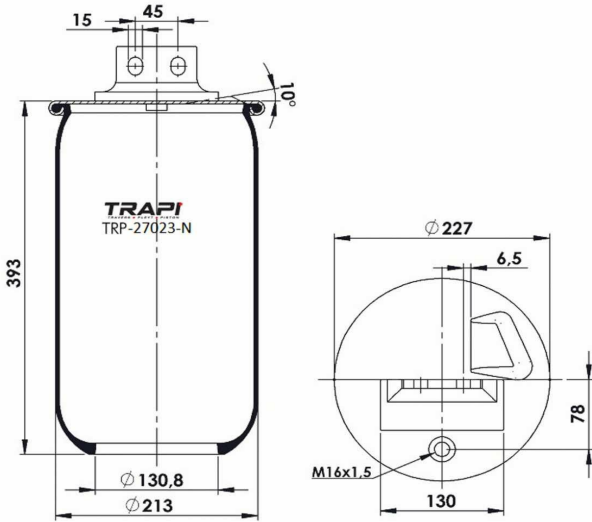

OEM REFERENCES		CROSS REFERENCES	
		Airtech	32619 P / 121662

TRP-2621-N AIR SPRING WITHOUT PISTON

OEM REFERENCES		CROSS REFERENCES	
		Airtech	AIRTECH - 32621 P

TRP-2626-N AIR SPRING WITHOUT PISTON

OEM REFERENCES		CROSS REFERENCES	
SAF	3.229.0039.00 ; 2626V	Airtech	32626-P (120432)