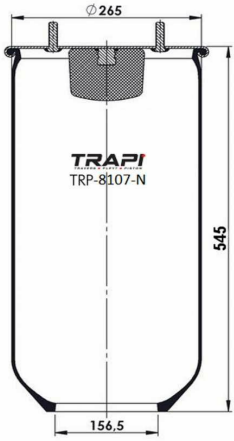

TRP-810-N1 AIR SPRING WITHOUT PISTON

OEM REFERENCES		CROSS REFERENCES	
		Airtech	3810-01P

TRP-810-N14 AIR SPRING WITHOUT PISTON

OEM REFERENCES		CROSS REFERENCES	
		Airtech	3810-14 P

TRP-8107-N AIR SPRING WITHOUT PISTON