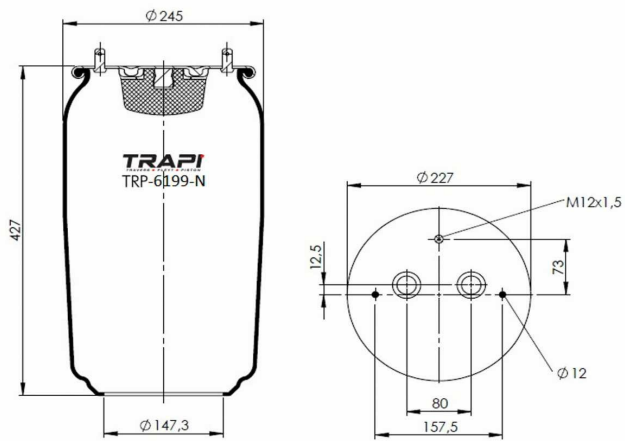

TRP-6199-N AIR SPRING WITHOUT PISTON

OEM REFERENCES		CROSS REFERENCES	
		Airtech	36199P 121582