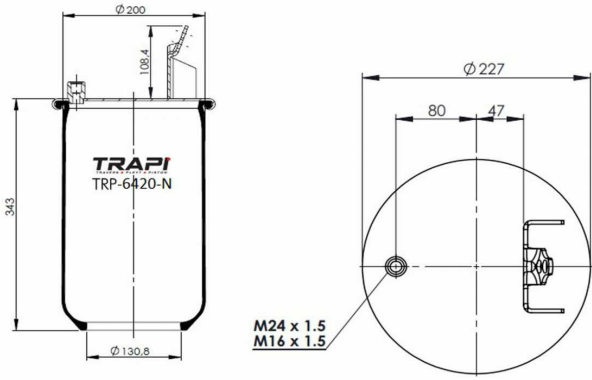

TRP-6420-N

AIR SPRING WITHOUT PISTON

OEM REFERENCES		CROSS REFERENCES	
		Airtech	36420 K**SA