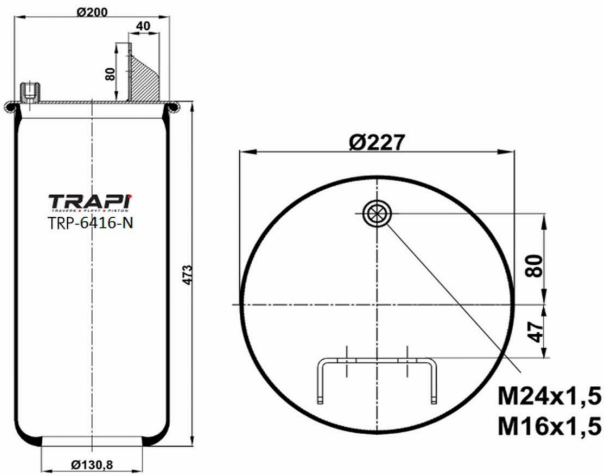

TRP-6416-N AIR SPRING WITHOUT PISTON

OEM REFERENCES		CROSS REFERENCES	
		Airtech	36416 P / 122642
		Contitech	6608 N P01**SA