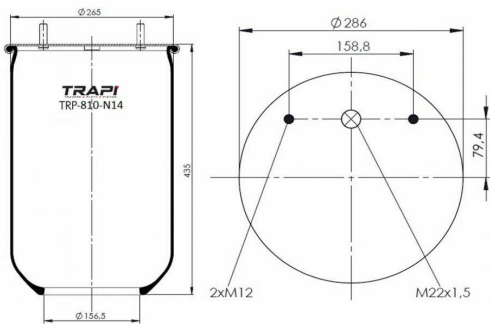

TRP-810-N1 AIR SPRING WITHOUT PISTON

OEM REFERENCES		CROSS REFERENCES	
		Airtech	3810-01P

TRP-810-N14 AIR SPRING WITHOUT PISTON

OEM REFERENCES		CROSS REFERENCES	
		Airtech	3810-14 P

TRP-8107-N AIR SPRING WITHOUT PISTON