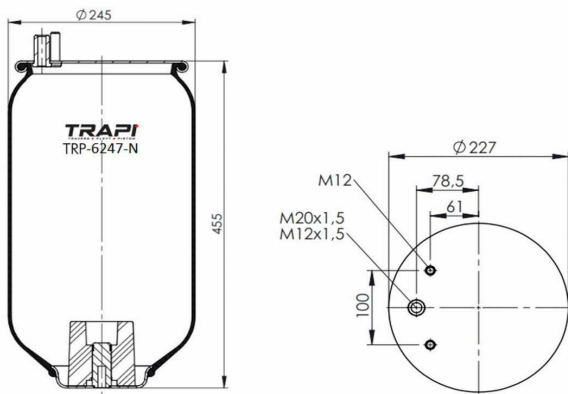

TRP-6247-N

AIR SPRING WITHOUT PISTON

OEM REFERENCES

VOLVO 20 386 228**SA
VOLVO 20 352 247**SA

CROSS REFERENCES

Airtech 36247 KPP**SA

TRP-6251-N

AIR SPRING WITHOUT PISTON