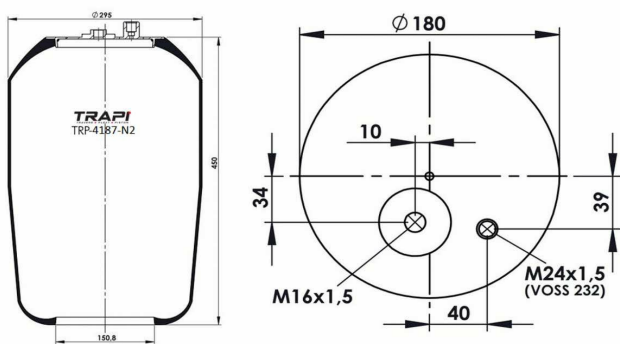

TRP-4187-N2 AIR SPRING WITHOUT PISTON

OEM REFERENCES		CROSS REFERENCES	
DAIMLER CHRYSLER	A 942 320 73 21	Airtech	34187-22K**SA (Voss232)
DAIMLER CHRYSLER	A 942 320 27 21	Contitech	4187 NP24 (Voss232)
		Contitech	4187 NP22 (Voss232)