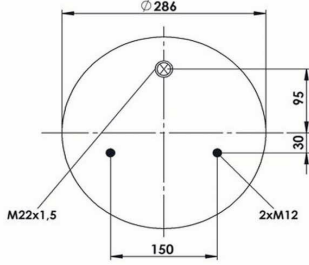

TRP-810-N1 AIR SPRING WITHOUT PISTON

OEM REFERENCES		CROSS REFERENCES	
		Airtech	3810-01P

TRP-810-N14 AIR SPRING WITHOUT PISTON

OEM REFERENCES		CROSS REFERENCES	
		Airtech	3810-14 P

TRP-8107-N AIR SPRING WITHOUT PISTON