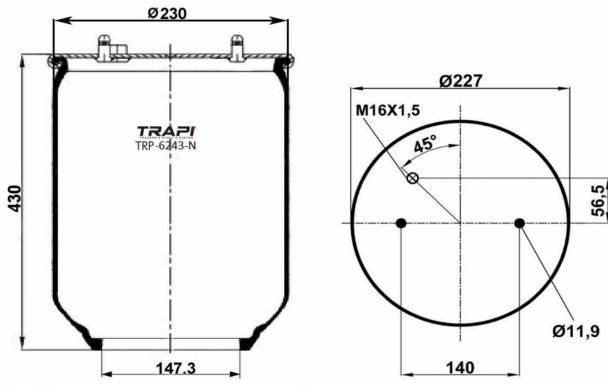

TRP-6243-N

AIR SPRING WITHOUT PISTON

OEM REFERENCES

SCANIA 1726243

CROSS REFERENCES

Airtech 331243 K**SA
Goodyear 566-22-3-546
Goodyear 1R11-838