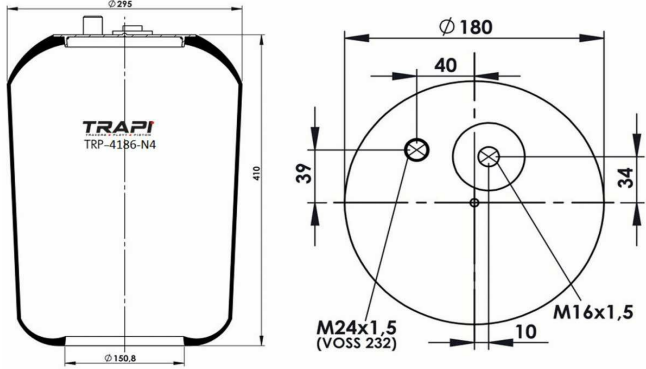

TRP-4186-N4 AIR SPRING WITHOUT PISTON

OEM REFERENCES		CROSS REFERENCES	
DAIMLER CHRYSLER	A 942 320 71 21	Airtech	34186-24K**SA (Voss232)
DAIMLER CHRYSLER	A 942 320 25 21	Contitech	4186 NP22 (Voss232)
		Contitech	4186 NP24 (Voss232)