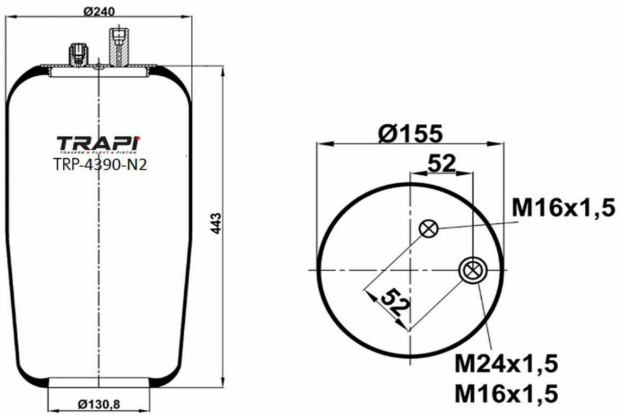

TRP-4390-N2 AIR SPRING WITHOUT PISTON

OEM REFERENCES		CROSS REFERENCES	
MERCEDES-BENZ	A9423280101	Cf Gomma	TVSC28530
MERCEDES	942 328 05 01	Contitech	4390N2
		Goodyear	9508
		Springride	D12U26