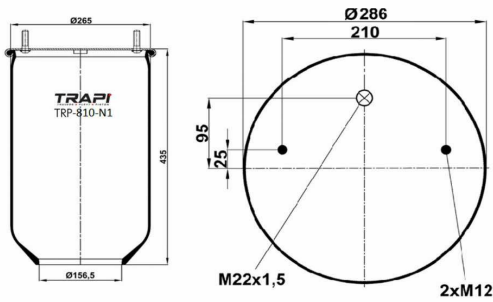

OEM REFERENCES		CROSS REFERENCES	
		Airtech	3810-01P