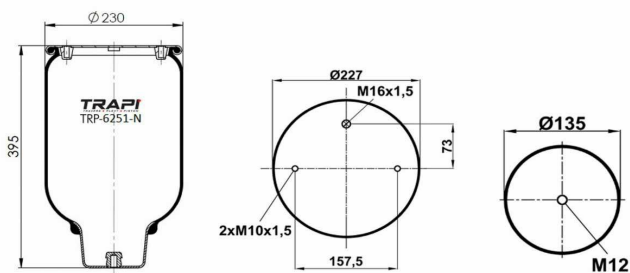

TRP-6247-N

AIR SPRING WITHOUT PISTON

OEM REFERENCES

VOLVO 20 386 228**SA
VOLVO 20 352 247**SA

CROSS REFERENCES

Airtech 36247 KPP**SA

TRP-6251-N

AIR SPRING WITHOUT PISTON