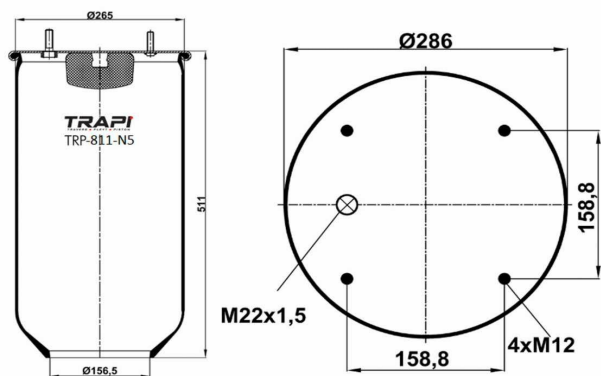

CROSS REFERENCES

Airtech 3811-02 P / 120082

TRP-811-N4

AIR SPRING WITHOUT PISTON

OEM REFERENCES

CROSS REFERENCES

Airtech 3811-04 P / 120682

TRP-811-N5 AIR SPRING WITHOUT PISTON