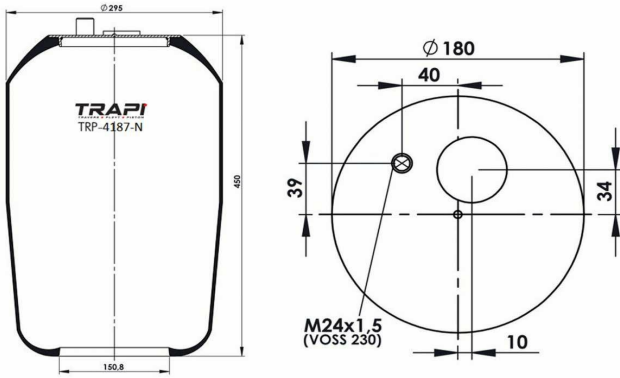

TRP-4187-N AIR SPRING WITHOUT PISTON

OEM REFERENCES		CROSS REFERENCES	
DAIMLER CHRYSLER	A 942 320 18 21	Airtech	34187-01K**SA (Voss230)
		Contitech	4187 NP01 (Voss230)