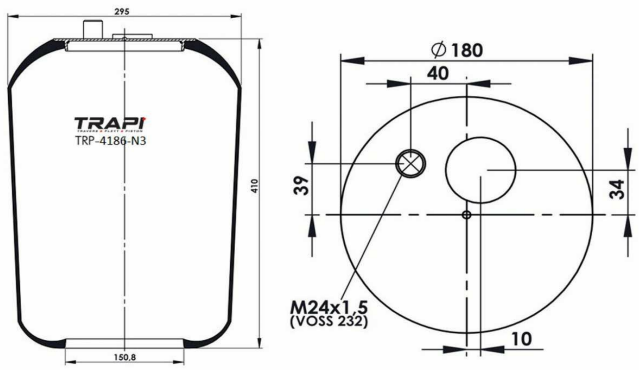

TRP-4186-N2 AIR SPRING WITHOUT PISTON

OEM REFERENCES		CROSS REFERENCES	
DAIMLER CHRYSLER	A 942 320 17 21	Airtech	34186-02K**SA (Voss230)
		Contitech	4186 NP02 (Voss230)

TRP-4186-N3 AIR SPRING WITHOUT PISTON