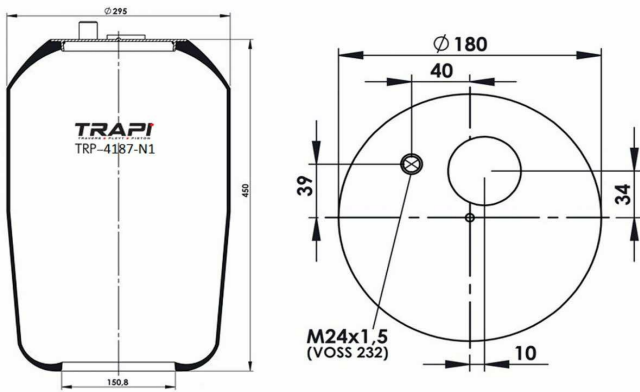

TRP-4187-N1 AIR SPRING WITHOUT PISTON

OEM REFERENCES		CROSS REFERENCES	
DAIMLER CHRYSLER	A 942 320 72 21	Airtech	34187-21K**SA (Voss232)
DAIMLER CHRYSLER	A 942 320 26 21	Contitech	4187 NP23 (Voss232)
		Contitech	4187 NP21 (Voss232)